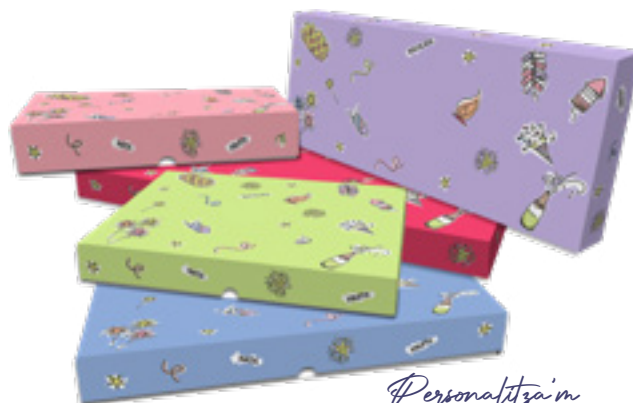

Personalitza'm

DEMANA'NS INFORMACIÓ

Caixa automontable color amb motius de Sant Joan:

40702836	●	40x31x5 cm	Paq. 50 u.
40702837	●	49x36x5 cm	Paq. 50 u.
40702838	●	60x40x5 cm	Paq. 50 u.
40702839	●	40x21x5 cm	Paq. 50 u.
40702840	●	60x21x5 cm	Paq. 50 u.
40702841	●	30x21x5 cm	Paq. 50 u.
40702842	●	50x21x5 cm	Paq. 50 u.