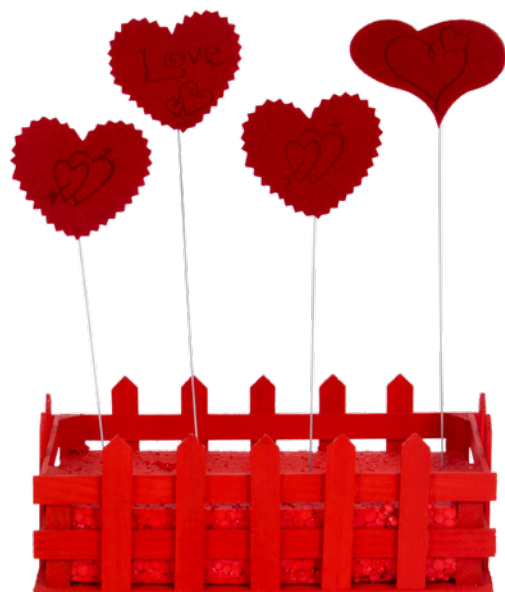

83002514
Assortiment de pics 25 cm / Paq. 6 u.