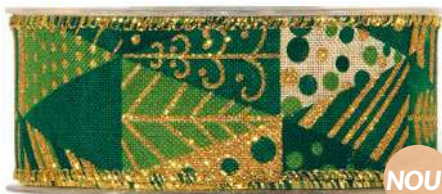

Ample 40 mm

NOU!

NOU!

NOU!

NOU!

ECO

ECO

ECO

ECO

Ample 25 mm

NOU!

NOU!

NOU!

NOU!